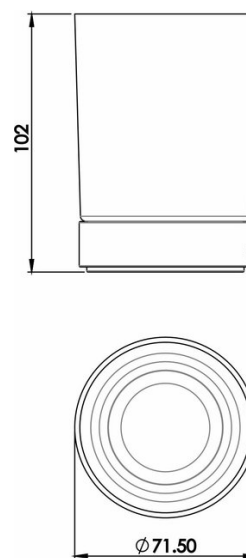

Disegno tecnico

Istruzioni per la cura

Vedi sotto bodenschatz.ch/it-ch/service/pulizia-cura/

Ricambi e accessori

BA21XX802   Bicchiere opaco e corpo distributore sapone