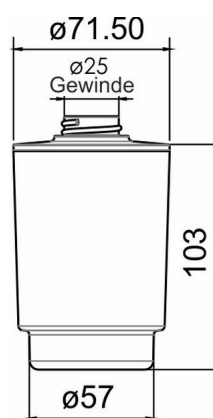

Coperchio per distributore di sapone con inserto , BA21VC880

Serie

Tipo Assortimento universale

Sanitas-Troesch N. 4921 541.501.000

Team N. 051339.501.000

Descrizione del prodotto

Coperchio per distributore di sapone con inserto CHIC22

Immagine del prodotto

Disegno tecnico

Chic 22

klar/clair BA21XX801+BA21VC880
matt/opaque BA21xx802+BA21vc880
Tritan BA21xx803+BA21vc880

Inhalt: 230cm³

Istruzioni per la cura

Vedi sotto bodenschatz.ch/it-ch/service/pulizia-cura/