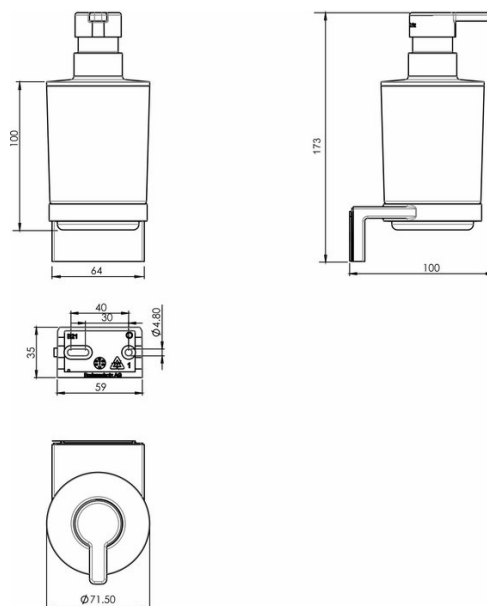

Disegno tecnico

Istruzioni per la cura

Vedi sotto [bodenschatz.ch/it-ch/service/pulizia-cura/](https://www.bodenschatz.ch/it-ch/service/pulizia-cura/)