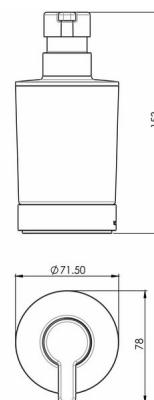

Distributore di sapone da appoggio, BA21VC129

Serie	Assortimento universale
Tipo	Portasapone et distributore di sapone
Materiale	cromato
Contenuto l	0.23
Colore	vetro opaco
Sanitas-Troesch N.	4134 541.501.000
Team N.	511254.501.000

Descrizione del prodotto

CHIC22 Distributore di sapone da appoggio vetro opaco Capacità 0.23 litri

Immagine del prodotto

Disegno tecnico

Istruzioni per la cura

Vedi sotto bodenschatz.ch/it-ch/service/pulizia-cura/

Ricambi e accessori

BA21SM833 Guarnizione ad anello

BA21VC831	Pompa per distributori di sapone
BA21VC880	Coperchio per distributore di sapone con inserto
BA21XX802	Bicchiere opaco e corpo distributore sapone
BA21XX827	Inserto di plastica per supporto da appoggio
BA40XX006	Corpo pompa di ricambio