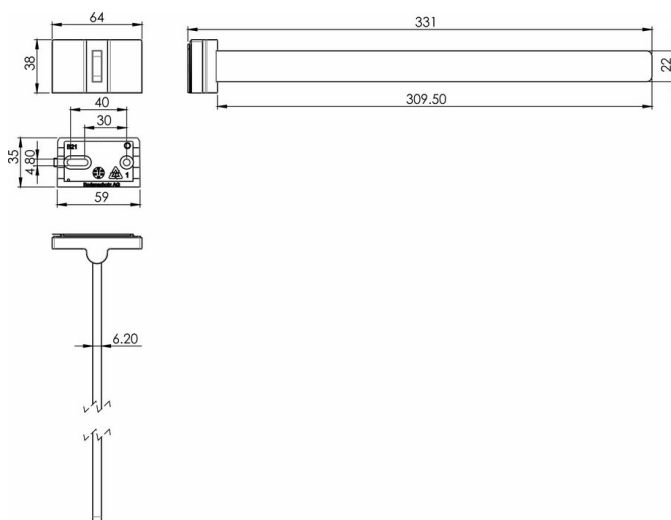

Disegno tecnico

Istruzioni per la cura

Vedi sotto [bodenschatz.ch/it-ch/service/pulizia-cura/](https://www.bodenschatz.ch/it-ch/service/pulizia-cura/)

Ricambi e accessori

BA21XX822

Flangia a muro per incollare/forare CHIC22