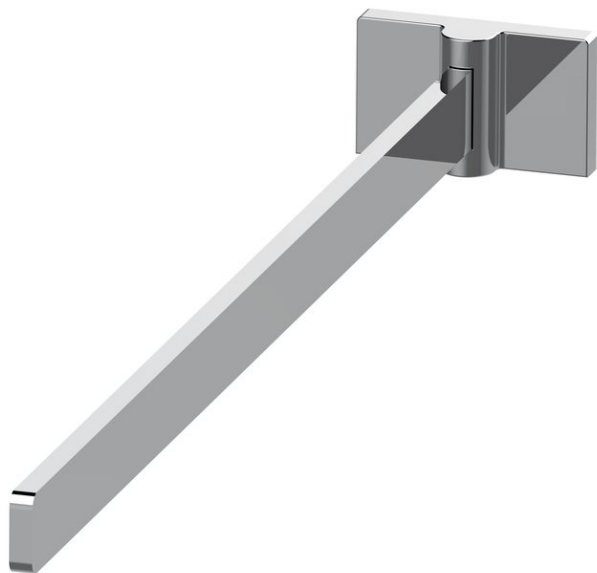

## Porta asciugamani con un braccio, BA21VC240

Serie	Chic 22
Tipo	Portasciugamani e anelli asciugamano
Materiale	cromato
Lunghezza cm	40
Sanitas-Troesch N.	4134 525.501.000
Team N.	511264.501.000

### Descrizione del prodotto

CHIC22 Porta asciugamani con un braccio 40 cm Montaggio Adesivo per incollaggio o foratura incl. materiale di fissaggio (senza adesivo) Quantità riempimento adesivo: 2.25 ml SikaFast

### Immagine del prodotto