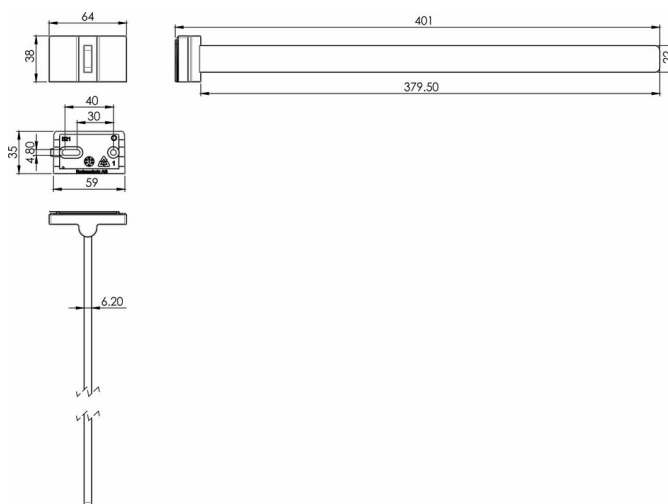

## Porta asciugamani con un braccio, BA21VC240

Serie	Chic 22
Tipo	Portasciugamani e anelli asciugamano
Materiale	cromato
Lunghezza cm	40
Sanitas-Troesch N.	4134 525.501.000
Team N.	511264.501.000

### Descrizione del prodotto

CHIC22 Porta asciugamani con un braccio 40 cm Montaggio Adesivo per incollaggio o foratura incl. materiale di fissaggio (senza adesivo) Quantità riempimento adesivo: 2.25 ml SikaFast

### Disegno tecnico