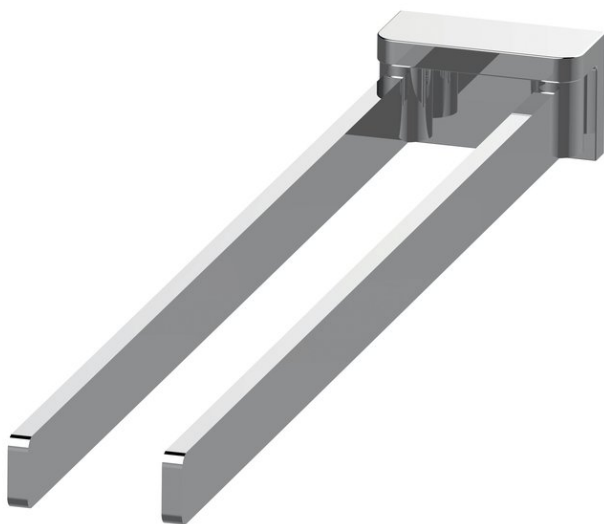

Porta asciugamani con due bracci girevoli, BA21VC241

Serie	Chic 22
Tipo	Portasciugamani e anelli asciugamano
Materiale	cromato
Lunghezza cm	40
Sanitas-Troesch N.	4134 527.501.000
Team N.	511266.501.000

Descrizione del prodotto

CHIC22 Porta asciugamani due bracci mobili 40 cm Montaggio Adesivo per incollaggio o foratura incl. materiale di fissaggio (senza adesivo) Quantità riempimento adesivo: 2.25 ml SikaFast

Immagine del prodotto