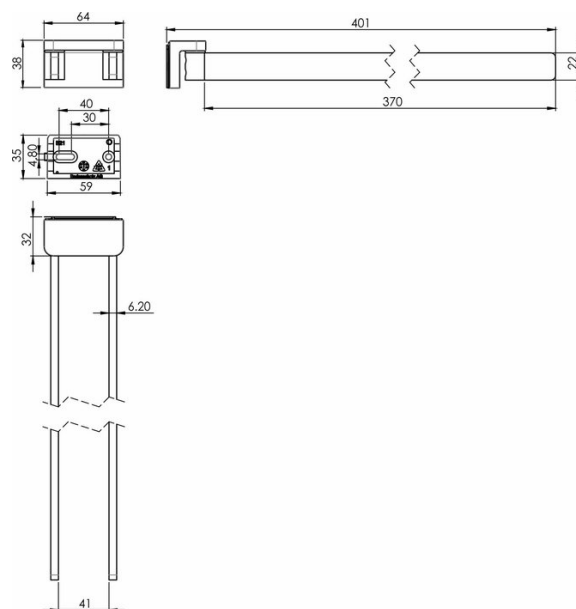

Disegno tecnico

Istruzioni per la cura

Vedi sotto bodenschatz.ch/it-ch/service/pulizia-cura/

Ricambi e accessori

BA21XX822

Flangia a muro per incollare/forare CHIC22