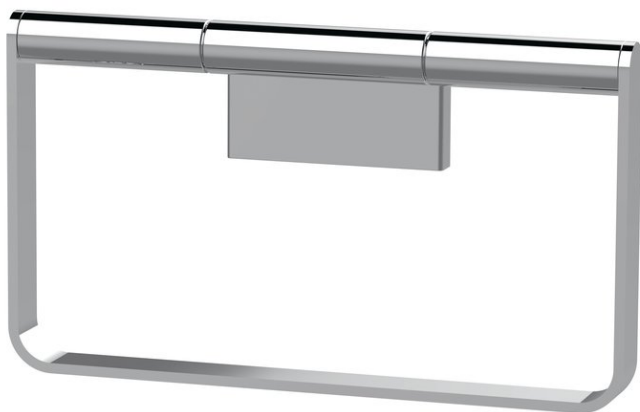

Porta asciugamani ad anello, BA21VC242

Serie	Chic 22
Tipo	Portasciugamani e anelli asciugamano
Sanitas-Troesch N.	4134 528.501.000
Team N.	511267.501.000

Descrizione del prodotto

CHIC22 Porta asciugamani ad anello Montaggio Adesivo per incollaggio o foratura incl. materiale di fissaggio (senza adesivo) Quantità riempimento adesivo: 2.25 ml SikaFast

Immagine del prodotto

Disegno tecnico

Istruzioni per la cura

Vedi sotto bodenschatz.ch/it-ch/service/pulizia-cura/

Ricambi e accessori

BA21XX821	Flangia a muro per incollare/forare CHIC22
BA40IN905	Set per montaggio viti testa bombata a forare
BA40XX600	Starter Kit cartuccia adesivo 50 ml