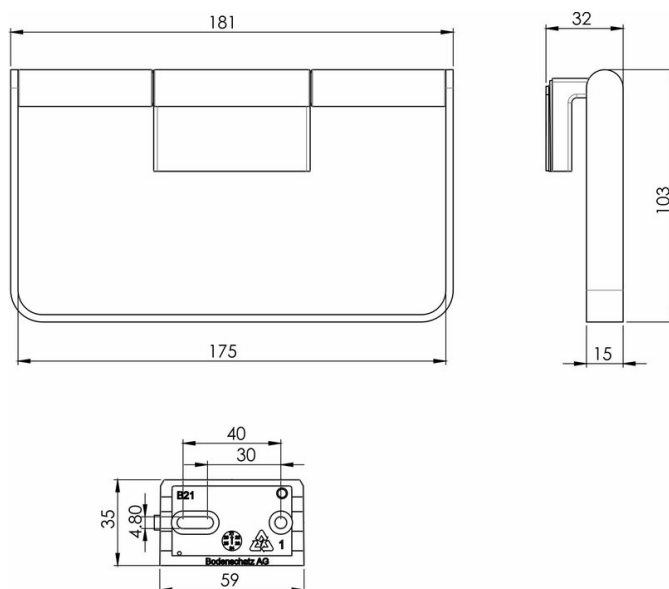

Disegno tecnico

Istruzioni per la cura

Vedi sotto bodenschatz.ch/it-ch/service/pulizia-cura/

Ricambi e accessori

BA21XX821	Flangia a muro per incollare/forare CHIC22
BA40IN905	Set per montaggio viti testa bombata a forare
BA40XX600	Starter Kit cartuccia adesivo 50 ml