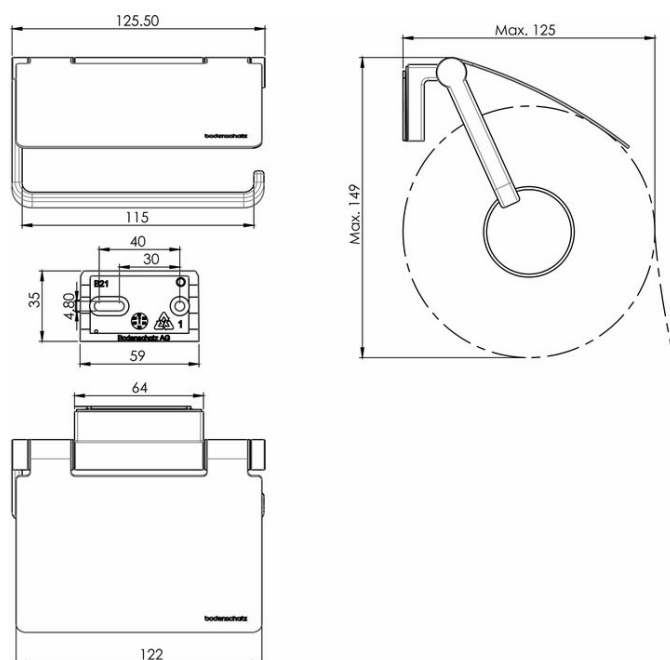

## Portacarta con coperchio, BA21VC251

Serie	Chic 22
Tipo	Portacarta
Sanitas-Troesch N.	4134 561.501.000
Team N.	511269.501.000

## Descrizione del prodotto

CHIC22 Portacarta con coperchio montabile a sinistra e a destra. Montaggio Adesivo per incollaggio o foratura incl. materiale di fissaggio (senza adesivo) Quantità riempimento adesivo: 2.25 ml SikaFast

## Disegno tecnico