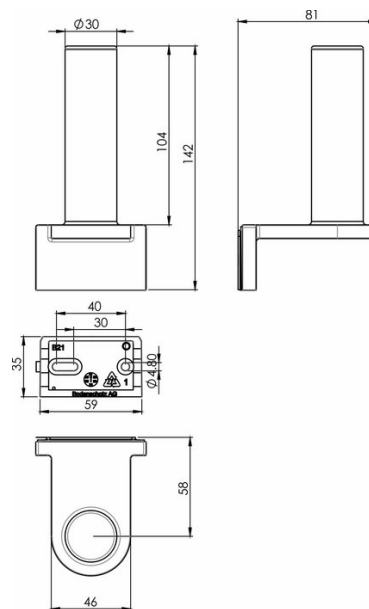

## Portacarta di riserva, BA21VC252

Serie	Chic 22
Tipo	Portacarta di riserva
Sanitas-Troesch N.	4134 565.501.000
Team N.	511271.501.000

## Descrizione del prodotto

CHIC22 Portacarta di riserva Montaggio Adesivo per incollaggio o foratura incl. materiale di fissaggio (senza adesivo) Quantità riempimento adesivo: 2.25 ml SikaFast

## Disegno tecnico