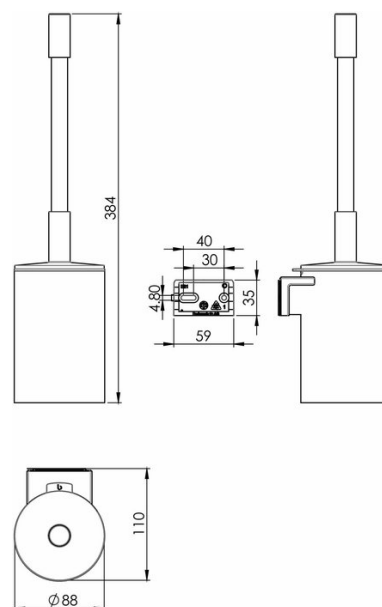

## Kit spazzola WC con coperchio, BA21VC254

Serie	Assortimento universale
Tipo	Portaspazzola
Sanitas-Troesch N.	4134 568.501.000
Team N.	511273.501.000

### Descrizione del prodotto

CHIC22 Kit spazzola WC modello a muro con coperchio, inserto di plastica nero  
Montaggio Adesivo per incollaggio o foratura incl. materiale di fissaggio (senza adesivo)  
Quantità riempimento adesivo: 2.25 ml SikaFast

### Disegno tecnico