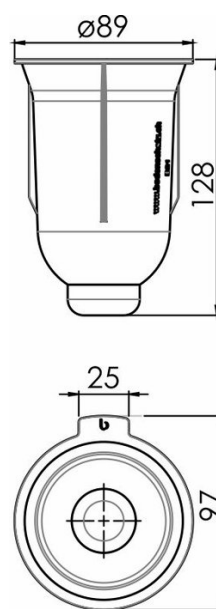

Inserto di plastica, BA21XX860

Serie

Tipo Assortimento universale

Sanitas-Troesch N. 4921 547.350.000

Team N. 051340.000.000

Descrizione del prodotto

Inserto di plastica nero per Kit spazzola WC CHIC22

Immagine del prodotto

Disegno tecnico

Chic 22
(ABS black)

BA21xx860

Istruzioni per la cura

Vedi sotto bodenschatz.ch/it-ch/service/pulizia-cura/