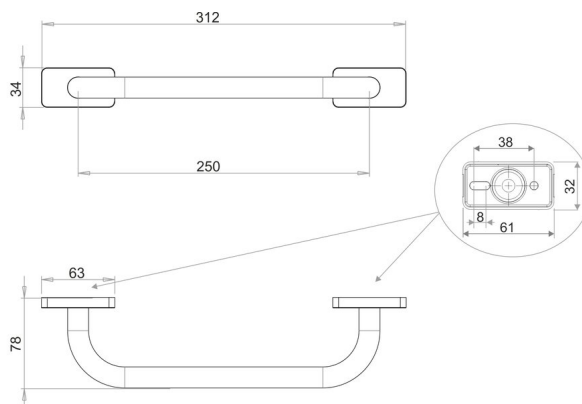

Disegno tecnico

Istruzioni per la cura

Vedi sotto [bodenschatz.ch/it-ch/service/pulizia-cura/](https://www.bodenschatz.ch/it-ch/service/pulizia-cura/)