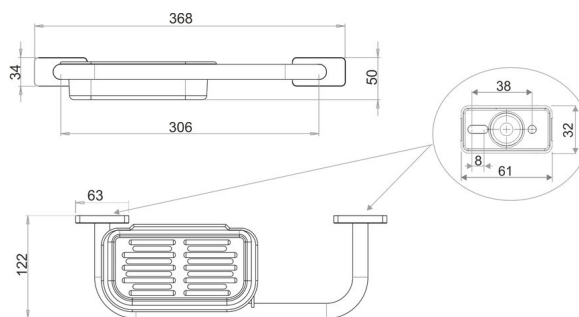

## Corrimano con bacinella a cestino in mat. sinteti., BA21VC172

Serie	Chic 22
Tipo	Manglione d'appoggio et corrimano
Sanitas-Troesch N.	4134 502.501.000
Team N.	511275.501.000

### Descrizione del prodotto

CHIC22 Corrimano con bacinella in materiale sintetico trasparente 36.8 x 12.2 x 5 cm  
altezza bacinella 4,5 cm compreso il materiale di montaggio non corrosivo Peso  
tenendo: a 100 kg

### Disegno tecnico