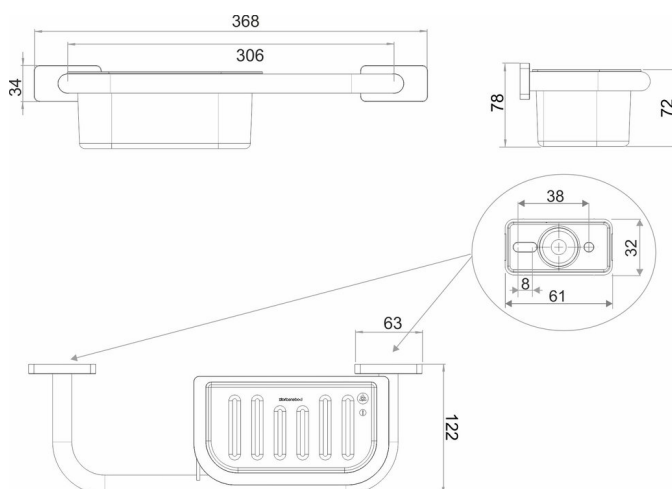

Corrimano con bacinella in materie sintetica, BA21VC173

Serie	Chic 22
Tipo	Manglione d'appoggio et corrimano
Sanitas-Troesch N.	4134 503.501.000
Team N.	511276.501.000

Descrizione del prodotto

CHIC22 Corrimano con bacinella in materiale sintetico opaco 36.8 x 12.2 x 7.8 cm, altezza bacinella 7 cm compreso il materiale di montaggio non corrosivo Peso tenendo: a 100 kg

Immagine del prodotto

Disegno tecnico

Istruzioni per la cura

Vedi sotto bodenschatz.ch/it-ch/service/pulizia-cura/

Ricambi e accessori

BA40VC852	Cestino per sapone per corrimano
BA40XX857	Bacinella in materia sintetica per corrimano