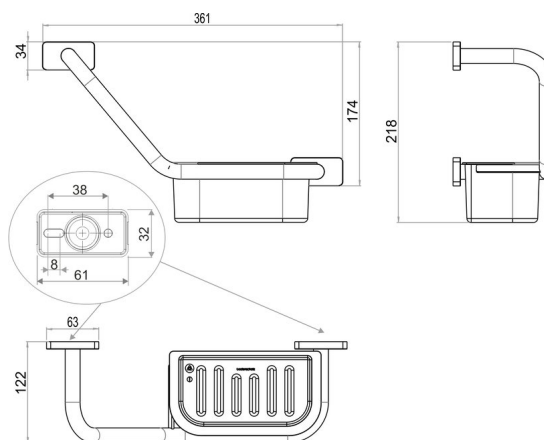

Corrimano ad angolo con bacinella in mat. sintet., BA21VC175

Serie	Chic 22
Tipo	Manglione d'appoggio et corrimano
Sanitas-Troesch N.	4134 506.501.000
Team N.	511278.501.000

Descrizione del prodotto

CHIC22 Corrimano ad angolo con bacinella in materiale sintetico opaco, 36.1 x 12.2 x 21.8cm altezza bacinella 7 cm montaggio destra o sinistra compreso il materiale di montaggio non corrosivo Peso tenendo: a 100 kg

Immagine del prodotto

Disegno tecnico

Istruzioni per la cura

Vedi sotto bodenschatz.ch/it-ch/service/pulizia-cura/

Ricambi e accessori

BA40VC852	Cestino per sapone per corrimano
BA40XX857	Bacinella in materia sintetica per corrimano