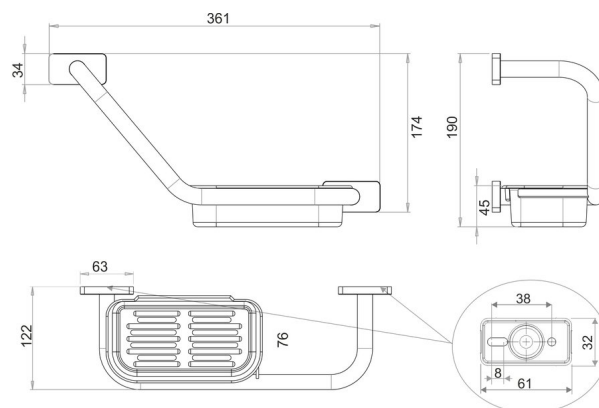

Disegno tecnico

Istruzioni per la cura

Vedi sotto [bodenschatz.ch/it-ch/service/pulizia-cura/](https://www.bodenschatz.ch/it-ch/service/pulizia-cura/)

Ricambi e accessori

BA40VC852	Cestino per sapone per corrimano
BA40XX853	Cestino di plastica per corrimano