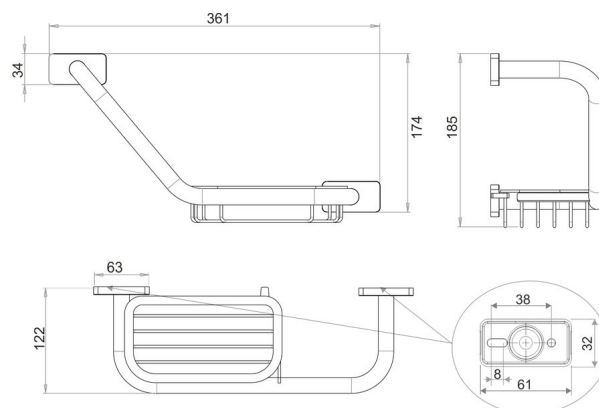

Corrimano ad angolo con bacinella a cestino, BA21VC177

Serie	Chic 22
Tipo	Manglione d'appoggio et corrimano
Sanitas-Troesch N.	4134 507.501.000
Team N.	511280.501.000

Descrizione del prodotto

CHIC22 Corrimano ad angolo con bacinella a cestino 36.1 x 12.2 x 18.5 cm altezza bacinella 4 cm montaggio destra o sinistra compreso il materiale di montaggio non corrosivo Peso tenendo: a 100 kg

Immagine del prodotto

Disegno tecnico

Istruzioni per la cura

Vedi sotto bodenschatz.ch/it-ch/service/pulizia-cura/

Ricambi e accessori

BA40VC852	Cestino per sapone per corrimano
BA40XX855	Parete distanziatrice per bacinella a cestino