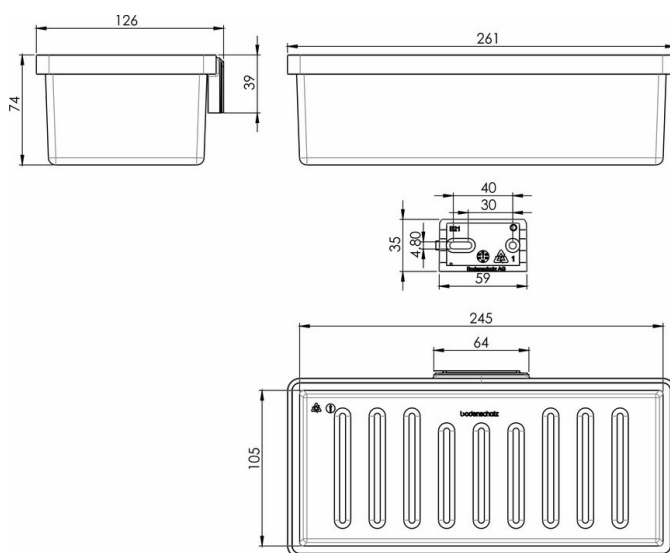

## Cestino da doccia con bacinella, BA21VC234

Serie	Chic 22
Tipo	Portasapone a cestino
Materiale	cromato
Altezza cestino cm	length-26.1 x 12.6 x (H)7.4 cm
Colore	sintetico opaco
Sanitas-Troesch N.	4134 521.501.000
Team N.	511261.501.000

## Descrizione del prodotto

CHIC22 Cestino da doccia bacinella materia sintectica opaco Dimensioni 26.1 x 12.6 x 7.4 cm Montaggio Adesivo per incollaggio o foratura incl. materiale di fissaggio (senza adesivo) Quantità riempimento adesivo: 2.25 ml SikaFast

## Disegno tecnico