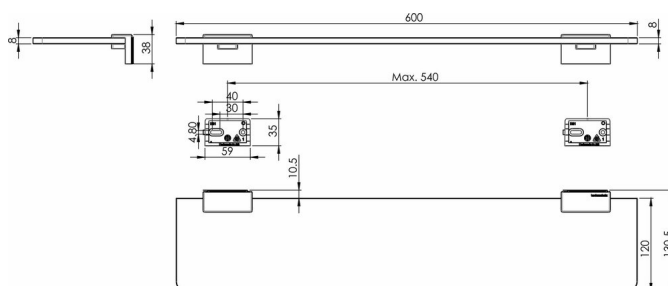

Disegno tecnico

Istruzioni per la cura

Vedi sotto [bodenschatz.ch/it-ch/service/pulizia-cura/](https://www.bodenschatz.ch/it-ch/service/pulizia-cura/)