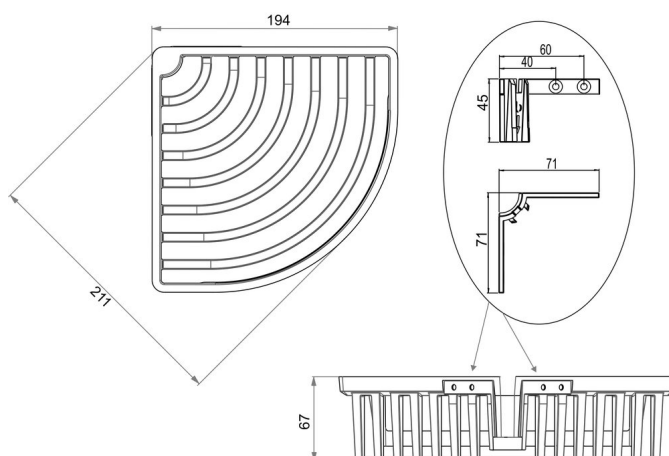

Disegno tecnico

Istruzioni per la cura

Vedi sotto [bodenschatz.ch/it-ch/service/pulizia-cura/](https://www.bodenschatz.ch/it-ch/service/pulizia-cura/)

Ricambi e accessori

BA40VC335	Supporto per cestino da doccia modello ad angolo
BA40VC401	Tergi vetro per doccia