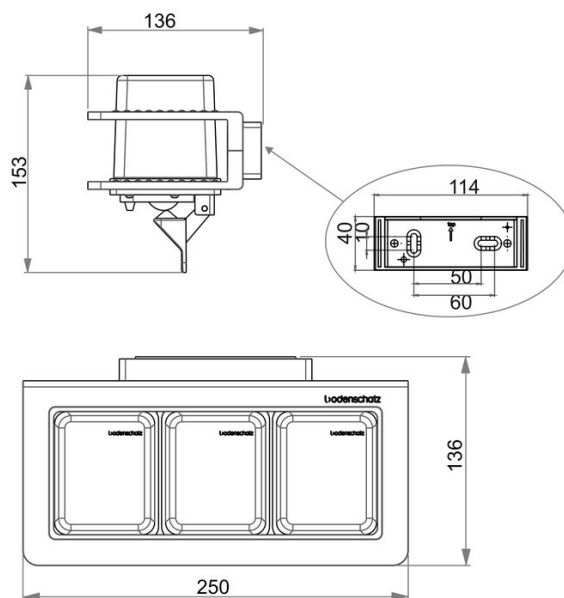

Distributore di sapone Savonette triplo, BA54WS135

Serie	Creativa
Tipo	Portasapone et distributore di sapone
Materiale	bianco
Richner-Nr.	1753931
Sanitas-Troesch N.	4133 456 100
Team N.	511931 100

Descrizione del prodotto

CREATIVA Distributore di sapone Savonette triplo, bianco, vetro trasparente

Immagine del prodotto

Disegno tecnico

Istruzioni per la cura

Vedi sotto bodenschatz.ch/it-ch/service/pulizia-cura/

Ricambi e accessori

BA40XX884 / 101128

BA54XX801 / 104045

Pompa per distributori di sapone SAVONETTE

Bicchieri e contenitore per distributori di sapone

BA54XX821 / 103779

BA54XX881 / 103890

Flangia murale di plastica

Contenitore per distributori di sapone SAVONETTE