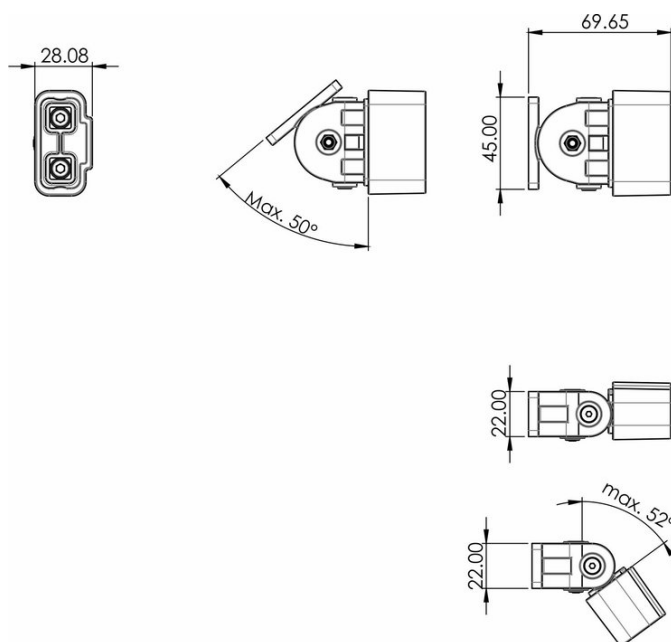

## Adattatore angolare Guida-tendadoccia, Suppsoffitto, BA91WS054

Serie	Aste da doccia e guide di tenda doccia
Tipo	Assortimento universale
Materiale	bianco
Sanitas-Troesch N.	BA91WS054 Anfragen
Team N.	051360.100.000

### Descrizione del prodotto

BODENSCHATZ Set mont.parete adattatore angolare per guida della tenda da doccia (modelo L, U, C), Supporto per soffitto, materiale sintetica bianca RAL 9016, incl. set di fissaggio Regolabile a si/de 52 gradi, alto/basso 48 gradi

### Immagine del prodotto

### Disegno tecnico