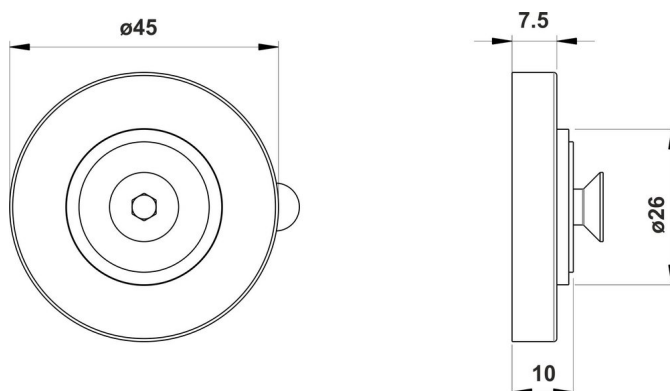

## Set adesivo rotondo Asta scorrimento doccia, BA40VC905

Serie	Assortimento universale
Tipo	Assortimento universale
Materiale	cromato
Sanitas-Troesch N.	BA40VC905 Anfragen
Team N.	511104.501.000

### Descrizione del prodotto

Adesivo Set adesivo 2 rosette rotonde  $\varnothing$  4.5 cm fissazione senza perforazione per Asta di scorrimento per doccia tipo FIT Montaggio incollaggio (conformità SIA 271.1)

### Disegno tecnico