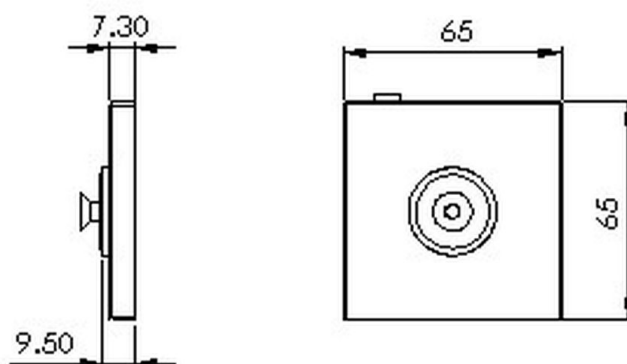

Disegno tecnico

Istruzioni per la cura

Vedi sotto [bodenschatz.ch/it-ch/service/pulizia-cura/](https://www.bodenschatz.ch/it-ch/service/pulizia-cura/)

Ricambi e accessori

BA40XX600	Starter Kit cartuccia adesivo 50 ml
BA40XX610	Valigia adesivo cartuccia adesivo 50 ml