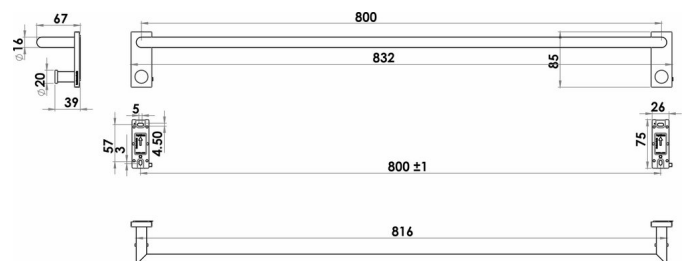

Disegno tecnico

Istruzioni per la cura

Vedi sotto [bodenschatz.ch/it-ch/service/pulizia-cura/](https://www.bodenschatz.ch/it-ch/service/pulizia-cura/)

Ricambi e accessori

BA40IN840 Set di viti senza testa