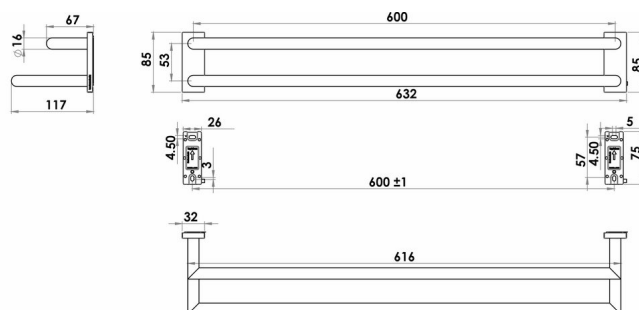

Disegno tecnico

Istruzioni per la cura

Vedi sotto bodenschatz.ch/it-ch/service/pulizia-cura/

Ricambi e accessori

BA40IN840 Set di viti senza testa