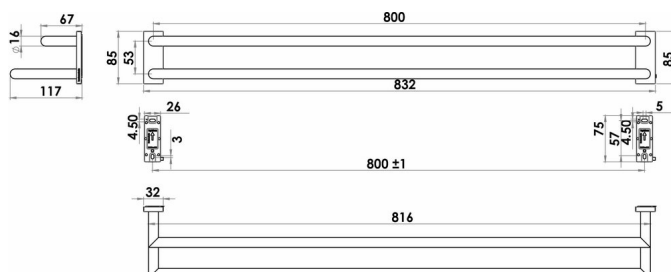

Disegno tecnico

Istruzioni per la cura

Vedi sotto bodenschatz.ch/it-ch/service/pulizia-cura/

Ricambi e accessori

BA40IN840 Set di viti senza testa