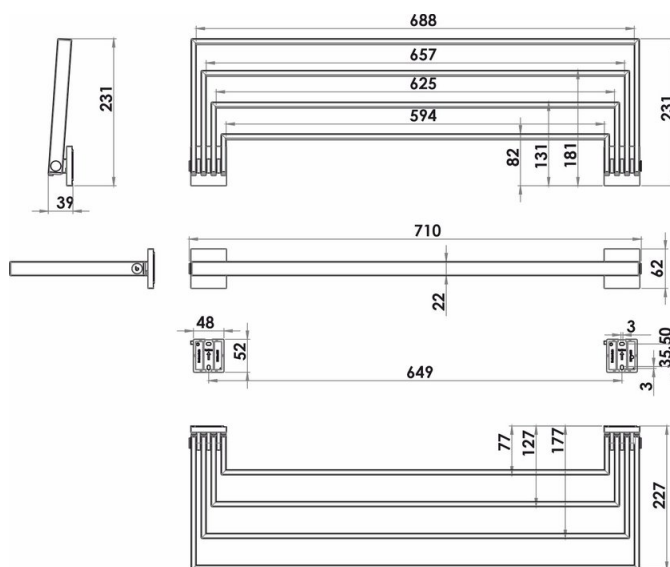

Disegno tecnico

Istruzioni per la cura

Vedi sotto bodenschatz.ch/it-ch/service/pulizia-cura/

Ricambi e accessori

BA40IN840 Set di viti senza testa