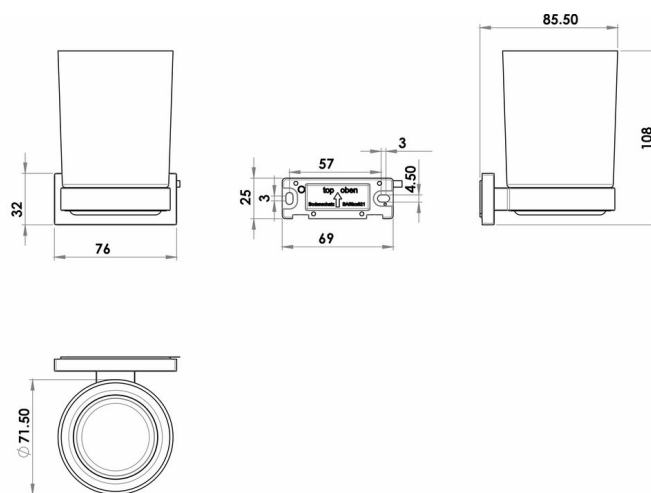

Portabicchieri con vetro trasparente, BA59VC211

| | |
|--------------------|---|
| Serie | Signa |
| Tipo | Porta bicchiere et porta bicchiere doppio |
| Materiale | cromato |
| Colore | vetro trasparente |
| Sanitas-Troesch N. | 4134 619.501.000 |
| Team N. | 512278.501.000 |

Descrizione del prodotto

SIGNA portabicchieri cromato, con vetro trasparente, Montaggio Adesivo per incollaggio o foratura, incl. materiale di fissaggio (senza adesivo), quantità riempimento adesivo: 1.1 ml SikaFast

Immagine del prodotto

Disegno tecnico

Istruzioni per la cura

Vedi sotto bodenschatz.ch/it-ch/service/pulizia-cura/

Ricambi e accessori

BA40IN840 Set di viti senza testa

| | |
|-----------|--|
| BA40IN905 | Set per montaggio viti testa bombata a forare |
| BA40XX600 | Starter Kit cartuccia adesivo 50 ml |
| BA40XX610 | Valigia adesivo cartuccia adesivo 50 ml |
| BA40XX612 | Starter Kit con cartuccia adesivo 50 ml |
| BA40XX618 | Pistola cartuccia 50 ml |
| BA40XX620 | Valigia adesivo cartuccia adesivo 250 ml |
| BA40XX622 | Working Kit cartuccia 250 ml |
| BA40XX628 | Pistola cartuccia 250 ml |
| BA40XX630 | Adesivo SikaFast Doppia siringa 10 ml |
| BA40XX632 | Working Kit Mini doppia siringa adesiva 10 ml |
| BA57XX801 | Bicchiere + contenitore per distributori di sapone |
| BA57XX826 | Inserto di plastica |
| BA59XX821 | Flangia murale per vari accessori |