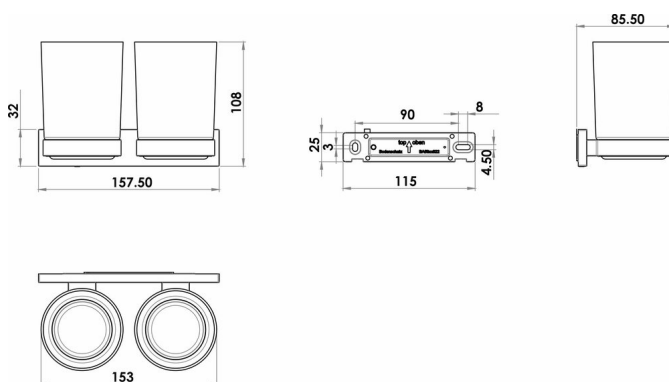

## Portabicchieri doppio con vetro trasparente, BA59VC215

Serie	Signa
Tipo	Porta bicchiere et porta bicchiere doppio
Materiale	cromato
Colore	vetro trasparente
Sanitas-Troesch N.	4134 622.501.000
Team N.	512281.501.000

### Descrizione del prodotto

SIGNA portabicchieri doppio cromato, con vetro trasparente, Montaggio Adesivo per incollaggio o foratura, incl. materiale di fissaggio (senza adesivo), quantità riempimento adesivo: 1.3 ml SikaFast

### Disegno tecnico