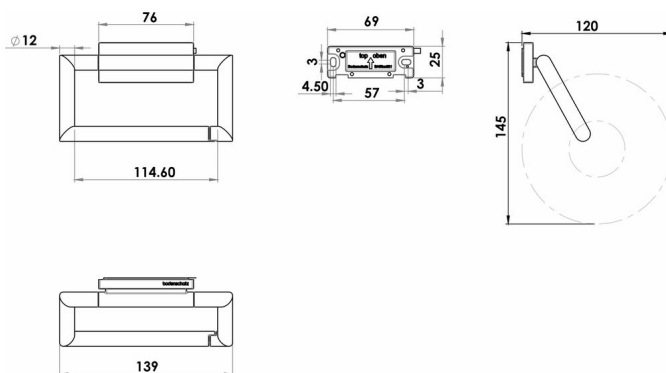

Portacarta chiuso senza coperchio, BA59VC251

Serie	Signa
Tipo	Portacarta
Materiale	cromato
Sanitas-Troesch N.	4134 626.501.000
Team N.	512294.501.000

Descrizione del prodotto

SIGNA portacarta con gancio chiusa cromato, senza coperchio, Montaggio Adesivo per incollaggio o foratura, incl. materiale di fissaggio (senza adesivo), quantità riempimento adesivo: 1.1 ml SikaFast

Immagine del prodotto

Disegno tecnico

Istruzioni per la cura

Vedi sotto bodenschatz.ch/it-ch/service/pulizia-cura/

Ricambi e accessori

BA40IN840	Set di viti senza testa
BA40IN905	Set per montaggio viti testa bombata a forare