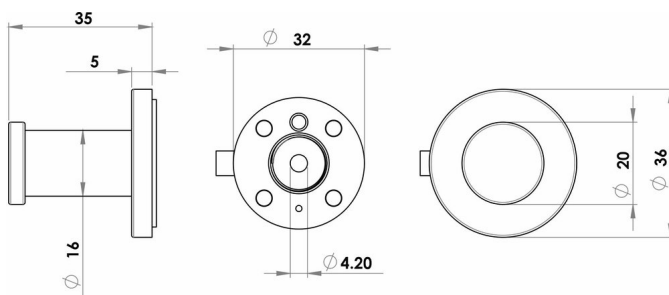

Gancio, BA59VC281

Serie	Signa
Tipo	Gancio
Materiale	cromato
Sanitas-Troesch N.	4134 610.501.000
Team N.	512300.501.000

Descrizione del prodotto

SIGNA gancio cromato, sporgenza 3.5 cm, Montaggio Adesivo per incollaggio o foratura, incl. materiale di fissaggio (senza adesivo), quantità riempimento adesivo: 0.5 ml SikaFast

Immagine del prodotto

Disegno tecnico

Istruzioni per la cura

Vedi sotto bodenschatz.ch/it-ch/service/pulizia-cura/

Ricambi e accessori

BA40IN906	Set montaggio viti testa bombata p.forare PortaAsc
BA40XX600	Starter Kit cartuccia adesivo 50 ml