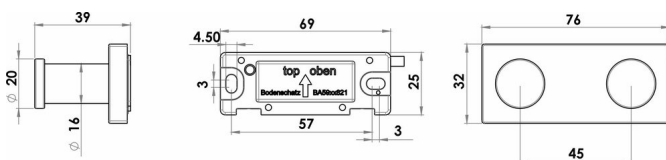

Disegno tecnico

Istruzioni per la cura

Vedi sotto bodenschatz.ch/it-ch/service/pulizia-cura/

Ricambi e accessori

BA40IN905	Set per montaggio viti testa bombata a forare
BA40XX600	Starter Kit cartuccia adesivo 50 ml