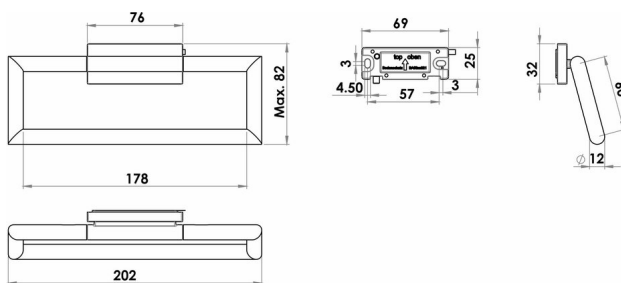

Portasalviette ad anello, BA59VC242

Serie	Signa
Tipo	Portasciugamani e anelli asciugamano
Materiale	cromato
Sanitas-Troesch N.	4134 608.501.000
Team N.	512305.501.000

Descrizione del prodotto

SIGNA portasalviette ad anello cromato, sporgenza 8.2 cm, Montaggio Adesivo per incollaggio o foratura, incl. materiale di fissaggio (senza adesivo), quantità riempimento adesivo: 1.1 ml SikaFast

Immagine del prodotto

Disegno tecnico

Istruzioni per la cura

Vedi sotto bodenschatz.ch/it-ch/service/pulizia-cura/

Ricambi e accessori

BA40IN840	Set di viti senza testa
BA40IN905	Set per montaggio viti testa bombata a forare