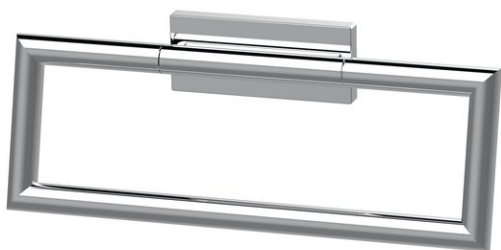

Portasalviette ad anello, BA59VC242

Serie	Signa
Tipo	Portasciugamani e anelli asciugamano
Materiale	cromato
Sanitas-Troesch N.	4134 608.501.000
Team N.	512305.501.000

Descrizione del prodotto

SIGNA portasalviette ad anello cromato, sporgenza 8.2 cm, Montaggio Adesivo per incollaggio o foratura, incl. materiale di fissaggio (senza adesivo), quantità riempimento adesivo: 1.1 ml SikaFast

Immagine del prodotto

Disegno tecnico

Istruzioni per la cura

Vedi sotto bodenschatz.ch/it-ch/service/pulizia-cura/

Ricambi e accessori

BA40IN840	Set di viti senza testa
BA40IN905	Set per montaggio viti testa bombata a forare