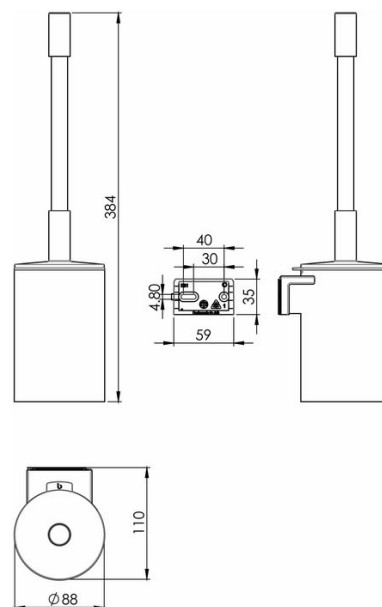

Portaspazzola con coperchio modello a muro, BA59VC254

Serie	Signa
Tipo	Portaspazzola
Materiale	cromato
Sanitas-Troesch N.	4134 631.501.000
Team N.	512306.501.000

Descrizione del prodotto

SIGNA portaspazzola con coperchio cromato, con inserto di plastica nera, Montaggio Adesivo per incollaggio o foratura, incl. materiale di fissaggio (senza adesivo), quantità riempimento adesivo: 2.25 ml SikaFast

Immagine del prodotto

Disegno tecnico

Istruzioni per la cura

Vedi sotto bodenschatz.ch/it-ch/service/pulizia-cura/

Ricambi e accessori

BA21VC856	Spazzola WC con coperchio
BA21XX821	Flangia a muro per incollare/forare CHIC22

BA21XX860	Inserto di plastica
BA40IN905	Set per montaggio viti testa bombata a forare
BA40XX600	Starter Kit cartuccia adesivo 50 ml
BA40XX610	Valigia adesivo cartuccia adesivo 50 ml
BA40XX612	Starter Kit con cartuccia adesivo 50 ml
BA40XX618	Pistola cartuccia 50 ml
BA40XX620	Valigia adesivo cartuccia adesivo 250 ml
BA40XX622	Working Kit cartuccia 250 ml
BA40XX628	Pistola cartuccia 250 ml
BA40XX630	Adesivo SikaFast Doppia siringa 10 ml
BA40XX632	Working Kit Mini doppia siringa adesiva 10 ml
BA40XX863	Testina per spazzola WC nero