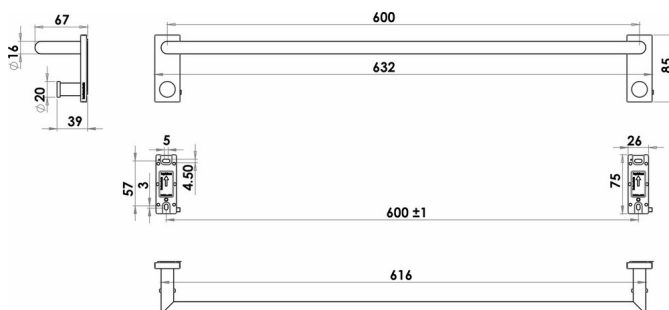

Disegno tecnico

Istruzioni per la cura

Vedi sotto bodenschatz.ch/it-ch/service/pulizia-cura/

Ricambi e accessori

BA40IN840 Set di viti senza testa