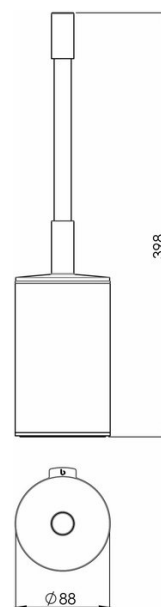

## Portaspazzola con coperchio modello appoggio, BA59VC156

---

Serie	Signa
Tipo	Portaspazzola
Materiale	cromato
Sanitas-Troesch N.	4134 630.501.000
Team N.	512307.501.000

### Descrizione del prodotto

---

SIGNA portaspazzola con coperchio cromato, con inserto di plastica nero, modello appoggio

### Immagine del prodotto

---

### Disegno tecnico

---