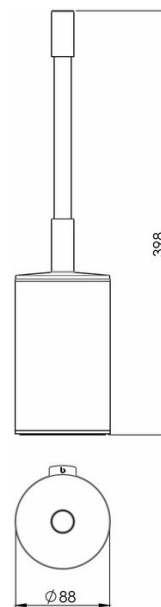

Portaspazzola con coperchio modello appoggio, BA59SM156

Serie	Assortimento universale
Tipo	Portaspazzola
Materiale	nero opaco
Sanitas-Troesch N.	4134 630.535.000
Team N.	512307.629.000

Descrizione del prodotto

SIGNA portaspazzola con coperchio nero opaco, con inserto di plastica nero, modello appoggio

Immagine del prodotto

Disegno tecnico

Istruzioni per la cura

Vedi sotto [bodenschatz.ch/it-ch/service/pulizia-cura/](https://www.bodenschatz.ch/it-ch/service/pulizia-cura/)

Ricambi e accessori

BA21XX860	Inserto di plastica
BA40XX863	Testina per spazzola WC nero

BA59SM856

Spazzola con coperchio