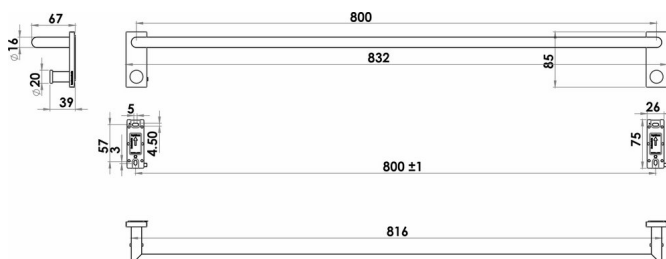

## Porta asciugamani, BA59SM202

Serie	Signa
Tipo	Porta-asciugamano
Materiale	nero opaco
Lunghezza cm	80
Sanitas-Troesch N.	4134 601.535.000
Team N.	512274.629.000

### Descrizione del prodotto

SIGNA porta asciugamani 80 cm nero opaco, con due ganci, sporgenza 6.7 cm, Montaggio Adesivo per incollaggio o foratura, incl. materiale di fissaggio (senza adesivo), quantità riempimento adesivo: 2x 1.4 ml SikaFast

### Disegno tecnico