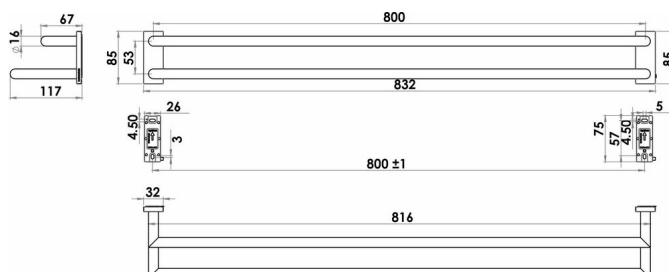

Disegno tecnico

Istruzioni per la cura

Vedi sotto bodenschatz.ch/it-ch/service/pulizia-cura/

Ricambi e accessori

BA40IN840 Set di viti senza testa