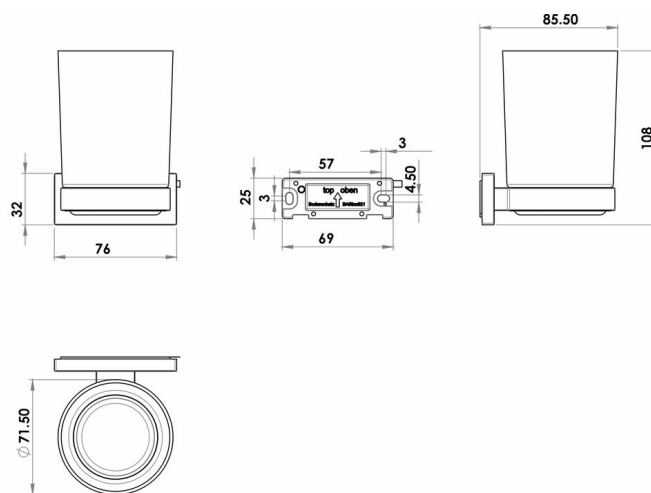

Disegno tecnico

Istruzioni per la cura

Vedi sotto bodenschatz.ch/it-ch/service/pulizia-cura/

Ricambi e accessori

BA40IN840 Set di viti senza testa