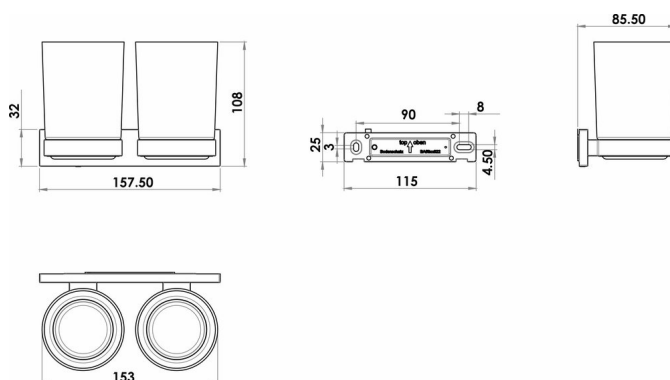

## Portabicchieri doppio con vetro trasparente, BA59SM215

Serie	Signa
Tipo	Porta bicchiere et porta bicchiere doppio
Materiale	nero opaco
Colore	vetro trasparente
Sanitas-Troesch N.	4134 622.535.000
Team N.	512281.629.000

### Descrizione del prodotto

SIGNA portabicchieri doppio nero opaco, con vetro trasparente, Montaggio Adesivo per incollaggio o foratura, incl. materiale di fissaggio (senza adesivo), quantità riempimento adesivo: 1.3 ml SikaFast

### Disegno tecnico