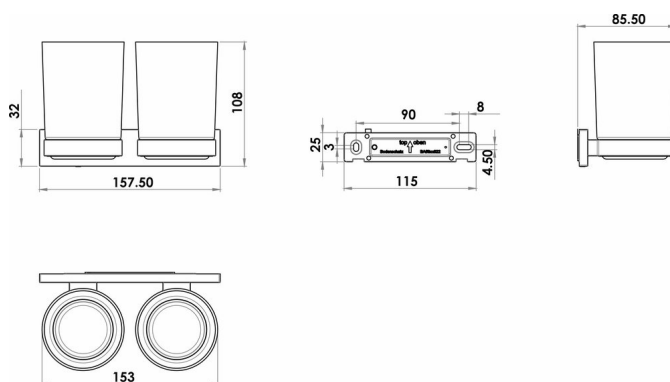

Disegno tecnico

Istruzioni per la cura

Vedi sotto bodenschatz.ch/it-ch/service/pulizia-cura/

Ricambi e accessori

BA40IN840 Set di viti senza testa