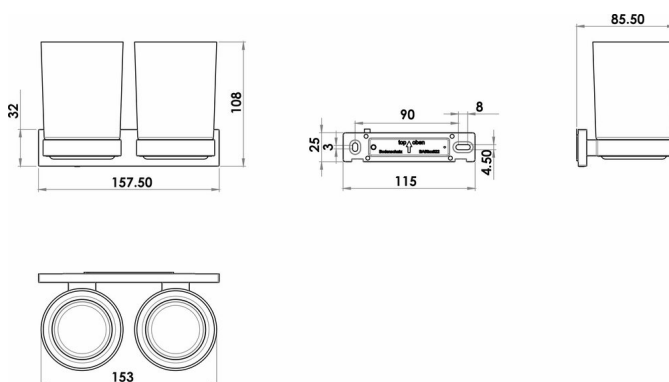

Disegno tecnico

Istruzioni per la cura

Vedi sotto bodenschatz.ch/it-ch/service/pulizia-cura/

Ricambi e accessori

BA40IN840 Set di viti senza testa