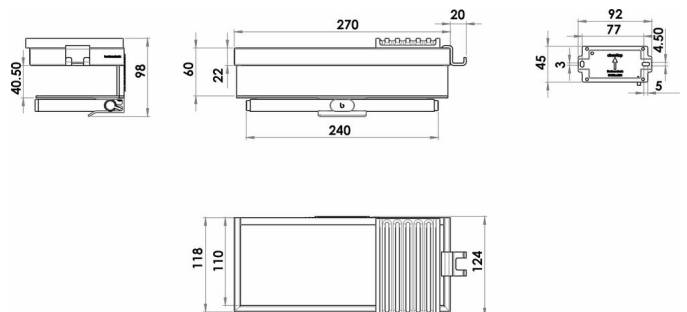

Disegno tecnico

Istruzioni per la cura

Vedi sotto bodenschatz.ch/it-ch/service/pulizia-cura/

Ricambi e accessori

BA40IN840 Set di viti senza testa