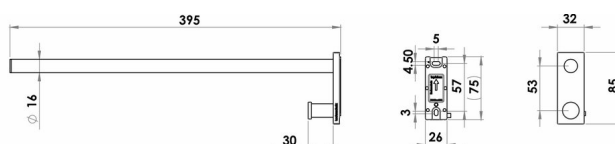

Disegno tecnico

Istruzioni per la cura

Vedi sotto bodenschatz.ch/it-ch/service/pulizia-cura/

Ricambi e accessori

BA40IN840 Set di viti senza testa