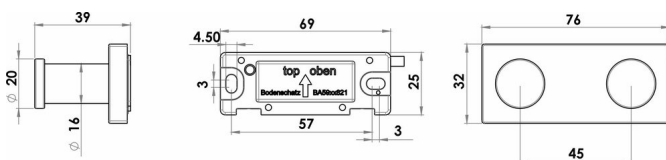

Disegno tecnico

Istruzioni per la cura

Vedi sotto [bodenschatz.ch/it-ch/service/pulizia-cura/](https://www.bodenschatz.ch/it-ch/service/pulizia-cura/)

Ricambi e accessori

BA40IN905	Set per montaggio viti testa bombata a forare
BA40XX600	Starter Kit cartuccia adesivo 50 ml