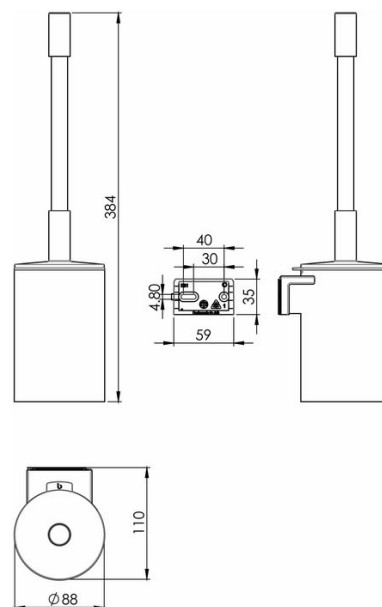

Portaspazzola con coperchio modello a muro, BA59SM254

Serie	Assortimento universale
Tipo	Portaspazzola
Materiale	nero opaco
Sanitas-Troesch N.	4134 631.535.000
Team N.	512306.629.000

Descrizione del prodotto

SIGNA portaspazzola con coperchio nero opaco, con inserto di plastica nero, Montaggio Adesivo per incollaggio o foratura, incl. materiale di fissaggio (senza adesivo), quantità riempimento adesivo: 2.25 ml SikaFast

Immagine del prodotto

Disegno tecnico

Istruzioni per la cura

Vedi sotto bodenschatz.ch/it-ch/service/pulizia-cura/

Ricambi e accessori

BA21XX821	Flangia a muro per incollare/forare CHIC22
BA21XX860	Inserto di plastica