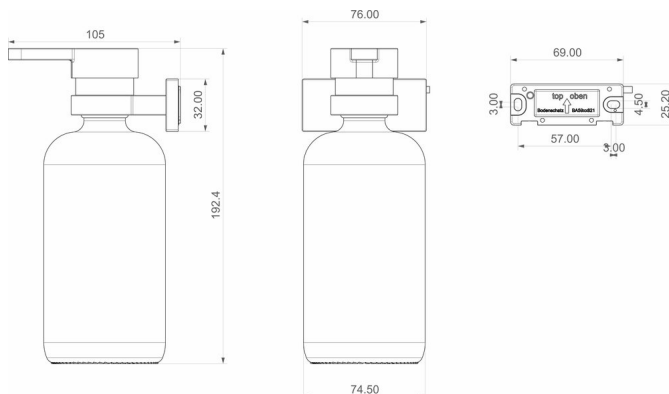

Disegno tecnico

Istruzioni per la cura

Vedi sotto [bodenschatz.ch/it-ch/service/pulizia-cura/](https://www.bodenschatz.ch/it-ch/service/pulizia-cura/)